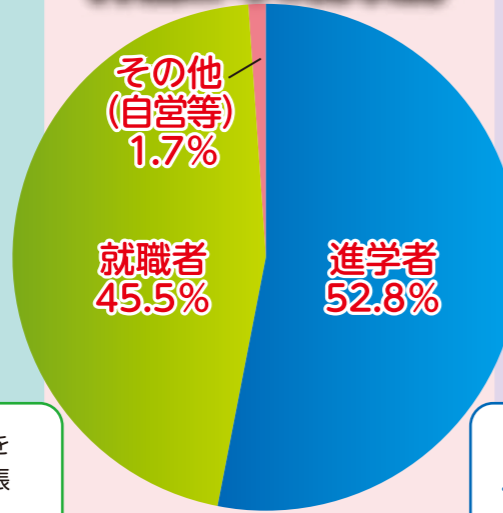

鹿児島県の商業教育

は

「進路の実現」を応援！

資格や専門知識を活かした進学

伝統と実績を活かした就職

商業科では、
取得した様々な資格や
学習活動等を活かして
就職を決めています。

鹿児島県の商業教育
は県内・県外の企業から
即戦力として高く評価
されています。就職率は、
ほぼ100%です。

商業科
卒業生の進路状況
(平成27年3月卒業)

商業科では、
多くの大学・短大・専門学
校等へ進学しています。
特に、国公立大学へ「商業
科推薦枠」で進学するこ
とができます。

「商業科推薦枠」とは、簿記
検定・情報処理検定などの
上級資格取得者を対象と
した大学入試制度です。

大学の声

簿記や情報処理などの知識や技術
を身に付けたことで、「なぜ大学で
学ぶのか」という動機づけができて
います。

就職は、商業の教育内容に関係
する金融、証券、卸・小売業、サービ
ス業などの企業や教員・警察官等、
幅広く選ぶことができます。